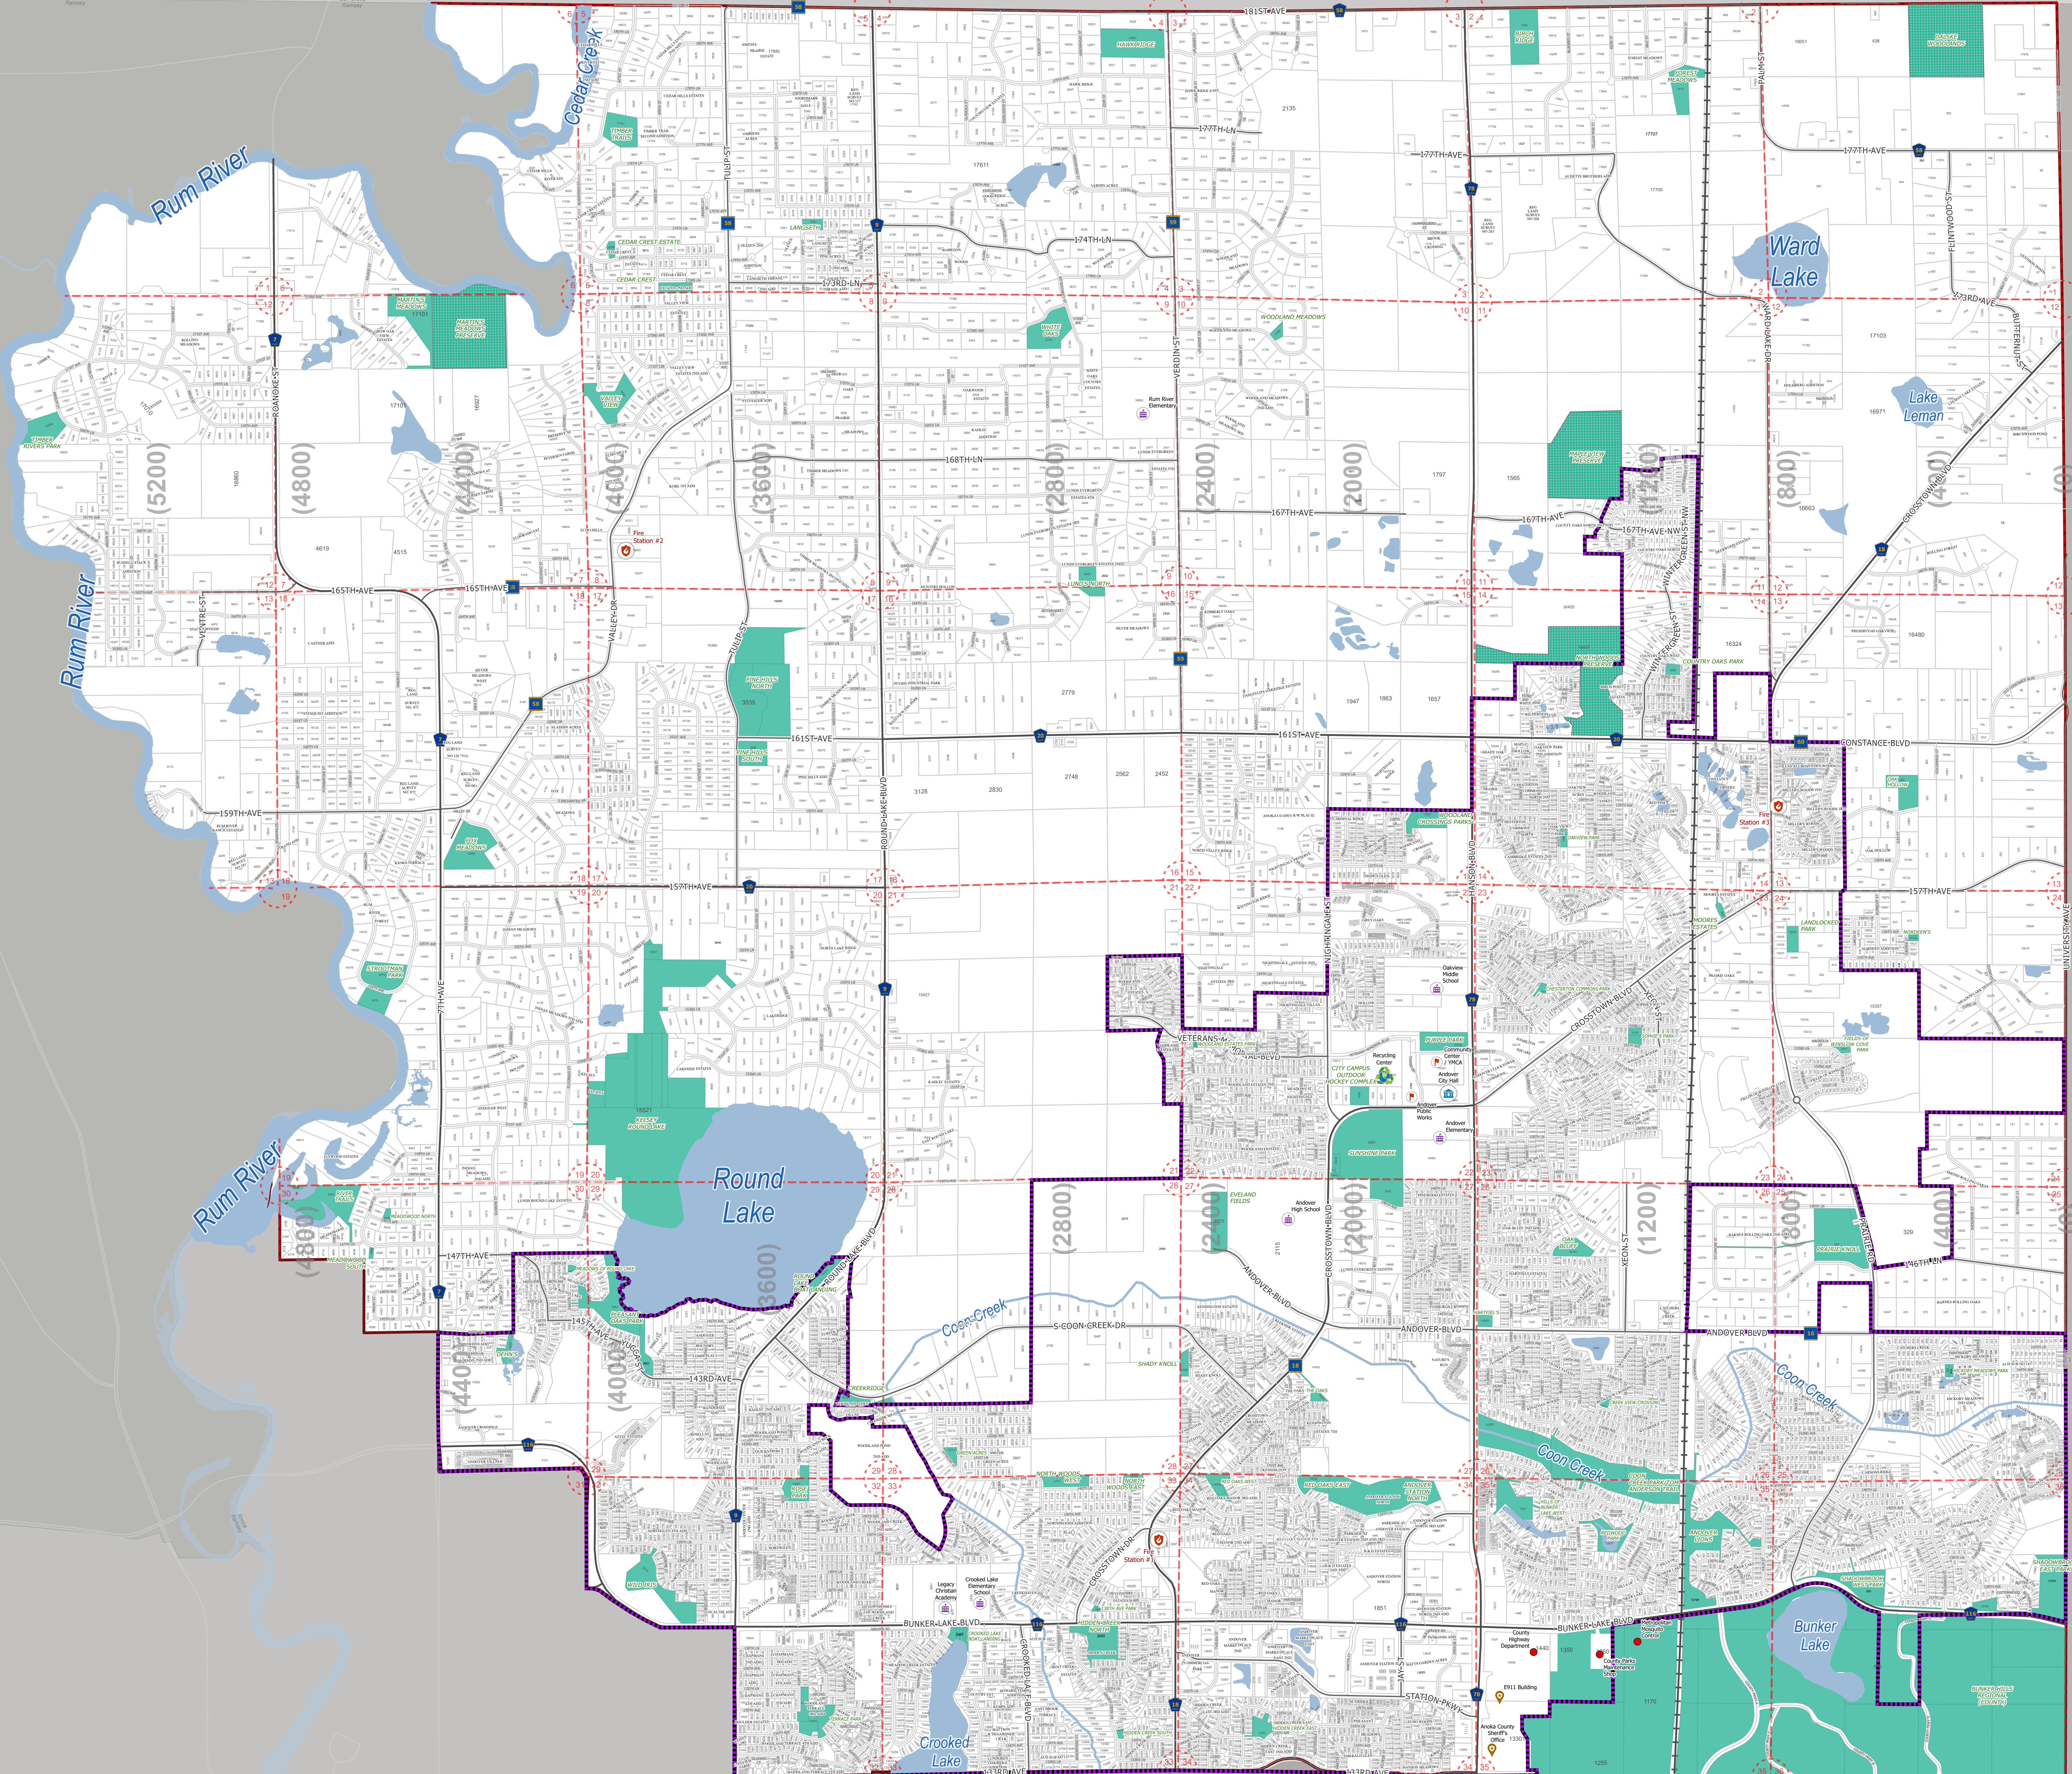

ELEMENTS

NATIVE TRIBES

FLOWERS

BIRDS

TREES

- FLORINE ST. NW
- ERKUM ST. NW
- DYSPROSIUM ST. NW
- COBALT ST. NW
- BARUM ST. NW
- ARGON ST. NW
- ZUM ST. NW
- YAKIMA ST. NW
- XKIMO ST. NW
- WACO ST. NW
- VENTRE ST. NW
- UTE ST. NW
- TONTO ST. NW
- SALISH ST. NW
- ROANOKES ST. NW
- QUAWW ST. NW
- POTAWATOMI ST. NW
- ONEDA ST. NW
- NAVAJO ST. NW
- MAKAH ST. NW
- LIPAN ST. NW
- KOWA ST. NW
- IVARO ST. NW
- INCA ST. NW
- HOP ST. NW
- GUARANI ST. NW
- FOK ST. NW
- ELDOBADO ST. NW
- DAKOTA ST. NW
- CHEE ST. NW
- BLACKFOOT ST. NW
- AZTEC ST. NW
- ZEA ST. NW
- YUCCA ST. NW
- XENA ST. NW
- WOODBINE ST. NW
- VINTAGE ST. NW
- UNDERCLIFF ST. NW
- TULIP ST. NW
- SILVERDUST ST. NW
- ROSE ST. NW
- QUAY ST. NW
- POPPY ST. NW
- ORCHID ST. NW
- NARCISUS ST. NW
- MARGOLD ST. NW
- LILY ST. NW
- KERRY ST. NW
- JONQUIL ST. NW
- IVYWOOD ST. NW
- WINTER ST. NW
- HEATHER ST. NW
- GLADIOLA ST. NW
- FLORA ST. NW
- EDELWEISS ST. NW
- DAHLIA ST. NW
- CROCUS ST. NW
- BITTERSWEET ST. NW
- ARROWHEAD ST. NW
- ZION ST. NW
- YUKON ST. NW
- XAVIS ST. NW
- WREN ST. NW
- VERDIN ST. NW
- UPLANDER ST. NW
- THRUSH ST. NW
- SWALLOW ST. NW
- RAVEN ST. NW
- QUINN ST. NW
- PARTRIDGE ST. NW
- OSAGE ST. NW
- NIGHTINGALE ST. NW
- MARTIN ST. NW
- LANNET ST. NW
- KILLDEER ST. NW
- JAY ST. NW
- IBIS ST. NW
- HUMMINGBIRD ST. NW
- GROUSE ST. NW
- FLAMINGO ST. NW
- EAGLE ST. NW
- DRAKE ST. NW
- CRANE ST. NW
- BLUEBIRD ST. NW
- AVOCEST ST. NW
- ZILLA ST. NW
- YELLOW PINE ST. NW
- XEON ST. NW
- WINTERGREEN ST. NW
- VALE ST. NW
- UNITY ST. NW
- TAMARACK ST. NW
- STAMORE ST. NW
- REDWOOD ST. NW
- QUINCE ST. NW
- PALM ST. NW
- OLIVE ST. NW
- NORWAY ST. NW
- MAGNOLIA ST. NW
- LARCH ST. NW
- KUMQUAT ST. NW
- JUNPER ST. NW
- ILEX ST. NW
- HOLLY ST. NW
- GOLDENROD ST. NW
- FLINTWOOD ST. NW
- EVERGREEN ST. NW
- DOGWOOD ST. NW
- COTTONWOOD ST. NW
- BUTTERNUT ST. NW
- ALDER ST. NW
- UNIVERSITY AVE. EXT.

- Parcels
- Section Line
- Preserve
- City Limits
- MUSA
- Park
- Waterbody

# Address Map